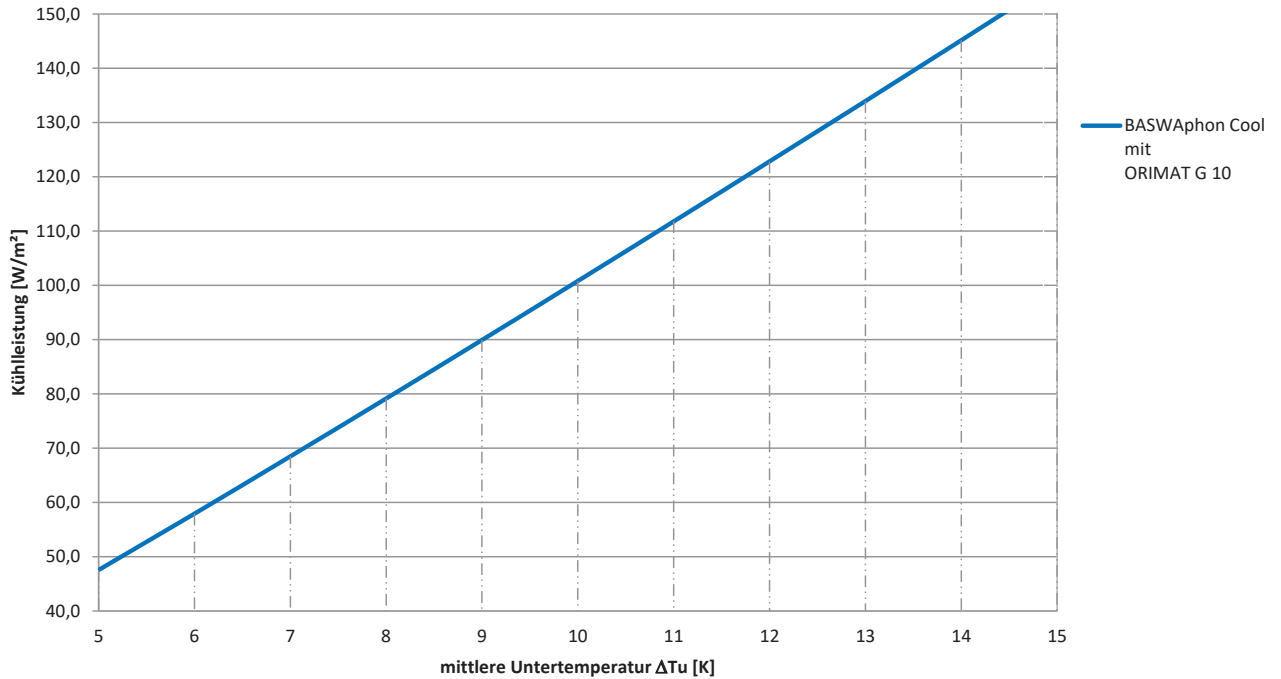

LEISTUNGSWERTE FÜR AKUSTIKPUTZDECKE BASWAphon COOL

Deckenheizung und Deckenkühlung
Mehrschichtsystem mit integrierter Kapillarrohrrmatte ORIMAT G 10

SPEZIFISCHE KÜHLEISTUNG NACH DIN EN 14240

SPEZIFISCHE HEIZLEISTUNG NACH DIN EN 14240 / 14037-2