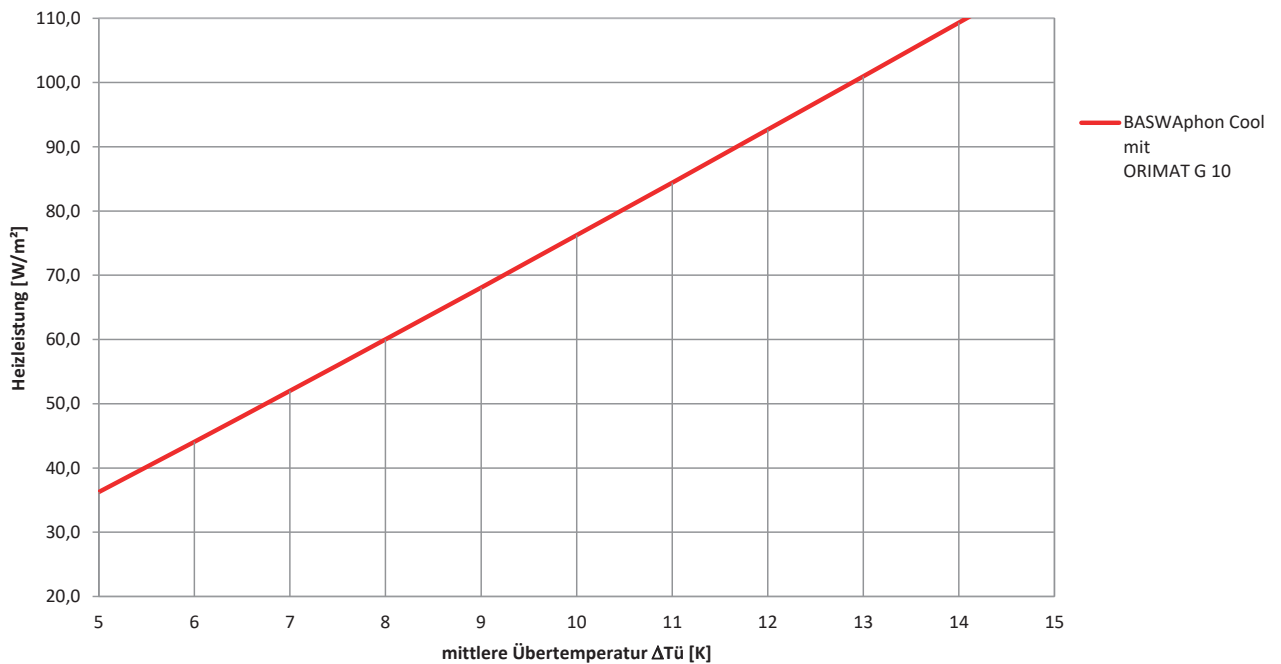

KONTAKT

Clina Heiz- und Kühlelemente GmbH
Lübarser Straße 40 - 46 | 13435 Berlin

Fon: + 49 30 402054 – 0
Fax: + 49 30 402054 – 19

www.clina.de
info@clina.de