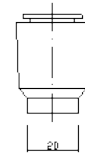

5.2.2 Steckanschlüsse; \varnothing außen = 15 mm

Warengruppe : B

Gerader Muffenanschluss mit Sicherungsring

Art.-Nr.	\varnothing	Preis/St.
FGAS 20/15	20 mm	

für flexible Schläuche DN 13; \varnothing außen = 15 mm

Steckverbinder, gerade 15 mm

(Farbe: Weiß)

Art.-Nr.	\varnothing	Preis/St.
FSVG 15	15 mm	

für flexible Schläuche DN 13; \varnothing außen = 15 mm
L = 60 mm

Doppelnippel DN 13; \varnothing außen = 15 mm

Art.-Nr.	\varnothing	Preis/St.
FDON 15 Messing vernickelt	15 mm	

L = 65 mm

Einschraubverbinder, gerade 15 x 1/2" AG zur Aufnahme der flexiblen Clina Anschlusschläuche DN 13 \varnothing außen = 15 mm

Art.-Nr.	\varnothing	Preis/St.
FSVAGM 15 Messing	15 mm	

für flexible Schläuche DN 13; \varnothing außen = 15 mm