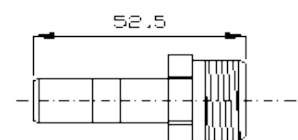

5.2.2 Steckanschlüsse; $\varnothing$ außen = 15 mm

Warengruppe : B

Gerader Muffenanschluss mit Sicherungsring

Art.-Nr.	$\varnothing$	Preis/St.
FGAS 20/15	20 mm	

für flexible Schläuche DN 13; $\varnothing$ außen = 15 mm

Steckverbinder, gerade 15 mm

(Farbe: Weiß)

Art.-Nr.	$\varnothing$	Preis/St.
FSVG 15	15 mm	

für flexible Schläuche DN 13; $\varnothing$ außen = 15 mm
L = 60 mm

Doppelnippel DN 13; $\varnothing$ außen = 15 mm

Art.-Nr.	$\varnothing$	Preis/St.
FDON 15 Messing vernickelt	15 mm	

L = 65 mm

Einschraubverbinder, gerade 15 x 1/2" AG zur Aufnahme der flexiblen Clina Anschlusschläuche DN 13 $\varnothing$ außen = 15 mm

Art.-Nr.	$\varnothing$	Preis/St.
FSVAGM 15 Messing	15 mm	

für flexible Schläuche DN 13; $\varnothing$ außen = 15 mm

Übergangsstück Eurokonus gerade zum Rohranschluss über Klemmringverschraubung 3/4" Eurokonus

$\varnothing$ außen = 15 mm

Art.-Nr.	$\varnothing$	Preis/St.
FSG 2015	15 mm