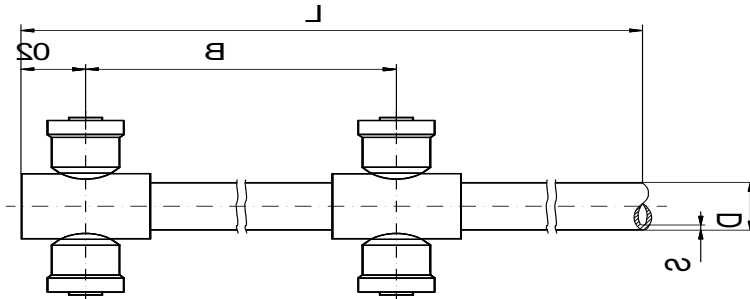

Die Clina Zuleitungen dienen dabei der internen Verrohrung der Kapillarrohrmatten im Raum.

Standardmäßig sind diese Zuleitungen aus einem PP-Rohr 20 x 2,0 mm gefertigt.

Bedingt durch die Maschinenfertigung der Zuleitungen 20 x 2,0 beträgt das **kleinstmögliche Stichmaß (B)** zwischen den Schnellverschlüssen **200 mm!**

Geringere Stichmaße ( $B < 200$  mm) sind nur als Einzelanfertigung lieferbar.

- Preise auf Anfrage -

Sollten Sie jedoch größere Mattenflächen an eine Zuleitung anbinden wollen, so sind wir auch in der Lage, größere Nennweiten, wie z.B. 25 x 2,3 mm oder 32 x 3,0 mm, zu fertigen.

## 4.2.2 Zuleitungen mit Doppelanschlüssen

Zuleitungen mit Doppelanschlüssen  
einschließlich Schweißmuffe - ZDM

$D = 20 \text{ mm}$   
 $S = 2,0 \text{ mm}$

Zuleitungen mit Doppelanschlüssen  
und Endkappe - ZDE

$D = 20 \text{ mm}$   
 $S = 2,0 \text{ mm}$

Zuleitungen mit Doppelanschlüssen  
und Seitenanschluss - ZDS

$D = 20 \text{ mm}$   
 $S = 2,0 \text{ mm}$