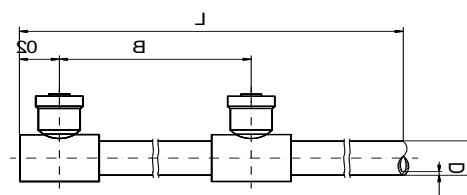

Die Clina Zuleitungen dienen dabei der internen Verrohrung der Kapillarrohrmatten im Raum.

Standardmäßig sind diese Zuleitungen aus einem PP-Rohr 20 x 2,0 mm gefertigt.

Bedingt durch die Maschinenfertigung der Zuleitungen 20 x 2,0 beträgt das **kleinstmögliche Stichmaß (B)** zwischen den Schnellverschlüssen **200 mm!**

Geringere Stichmaße ( $B < 200$  mm) sind nur als Einzelanfertigung lieferbar.

- Preise auf Anfrage -

Sollten Sie jedoch größere Mattenflächen an eine Zuleitung anbinden wollen, so sind wir auch in der Lage, größere Nennweiten, wie z.B. 25 x 2,3 mm oder 32 x 3,0 mm, zu fertigen.

$D = 20 \text{ mm}$   
 $S = 2,0 \text{ mm}$

Zuleitungen mit Doppelanschlüssen  
und Seitenanschluss - ZDS

$D = 20 \text{ mm}$   
 $S = 2,0 \text{ mm}$

➡ Artikelnummer: ZDE 03 . 2000 . 0600

Bestellbeispiel für eine Zuleitung mit 2 Doppelanschlüssen plus 1 Seitenanschluss  
2000 mm Länge, Stichmaß der Anschlüsse 600 mm:

➡ Artikelnummer: ZDS 03 . 2000 . 0600