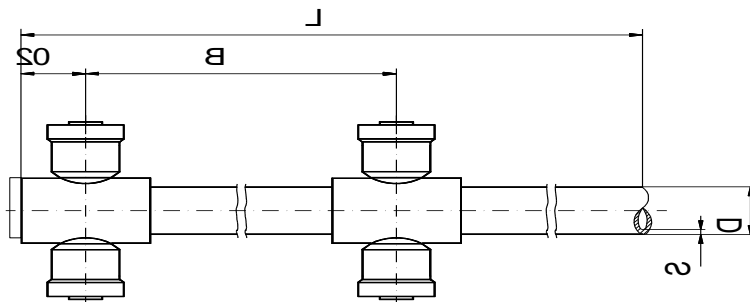

Die Clina Zuleitungen dienen dabei der internen Verrohrung der Kapillarrohrmatten im Raum.

Standardmäßig sind diese Zuleitungen aus einem PP-Rohr 20 x 2,0 mm gefertigt.

Bedingt durch die Maschinenfertigung der Zuleitungen 20 x 2,0 beträgt das **kleinstmögliche Stichmaß (B)** zwischen den Schnellverschlüssen **200 mm!**

## 4.2.2 Zuleitungen mit Doppelanschlüssen

Zuleitungen mit Doppelanschlüssen  
einschließlich Schweißmuffe - ZDM

$D = 20 \text{ mm}$   
 $S = 2,0 \text{ mm}$

Zuleitungen mit Doppelanschlüssen  
und Endkappe - ZDE

$D = 20 \text{ mm}$   
 $S = 2,0 \text{ mm}$

Zuleitungen mit Doppelanschlüssen  
und Seitenanschluss - ZDS

$D = 20 \text{ mm}$   
 $S = 2,0 \text{ mm}$

➡ Artikelnummer: ZDE 03 . 2000 . 0600

Bestellbeispiel für eine Zuleitung mit 2 Doppelanschlüssen plus 1 Seitenanschluss  
2000 mm Länge, Stichmaß der Anschlüsse 600 mm:

➡ Artikelnummer: ZDS 03 . 2000 . 0600