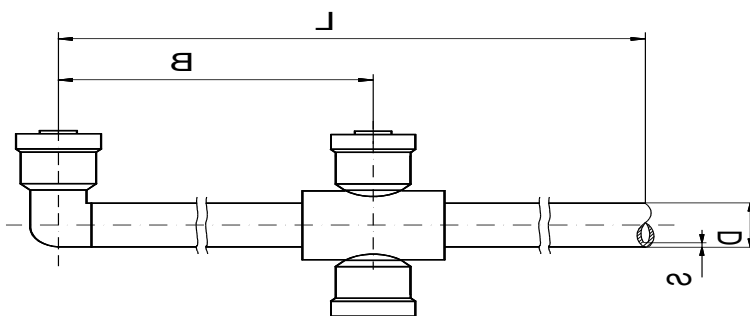

Die Clina Zuleitungen dienen dabei der internen Verrohrung der Kapillarrohrmatten im Raum.

Standardmäßig sind diese Zuleitungen aus einem PP-Rohr 20 x 2,0 mm gefertigt.

Bedingt durch die Maschinenfertigung der Zuleitungen 20 x 2,0 beträgt das **kleinstmögliche Stichmaß (B)** zwischen den Schnellverschlüssen **200 mm!**

## 4.2.2 Zuleitungen mit Doppelanschlüssen

Zuleitungen mit Doppelanschlüssen  
einschließlich Schweißmuffe - ZDM

$D = 20 \text{ mm}$   
 $S = 2,0 \text{ mm}$

Zuleitungen mit Doppelanschlüssen  
und Endkappe - ZDE

$D = 20 \text{ mm}$   
 $S = 2,0 \text{ mm}$

Zuleitungen mit Doppelanschlüssen  
und Seitenanschluss - ZDS

$D = 20 \text{ mm}$   
 $S = 2,0 \text{ mm}$

➡ Artikelnummer: ZDE 03 . 2000 . 0600

Bestellbeispiel für eine Zuleitung mit 2 Doppelanschlüssen plus 1 Seitenanschluss  
2000 mm Länge, Stichmaß der Anschlüsse 600 mm:

➡ Artikelnummer: ZDS 03 . 2000 . 0600